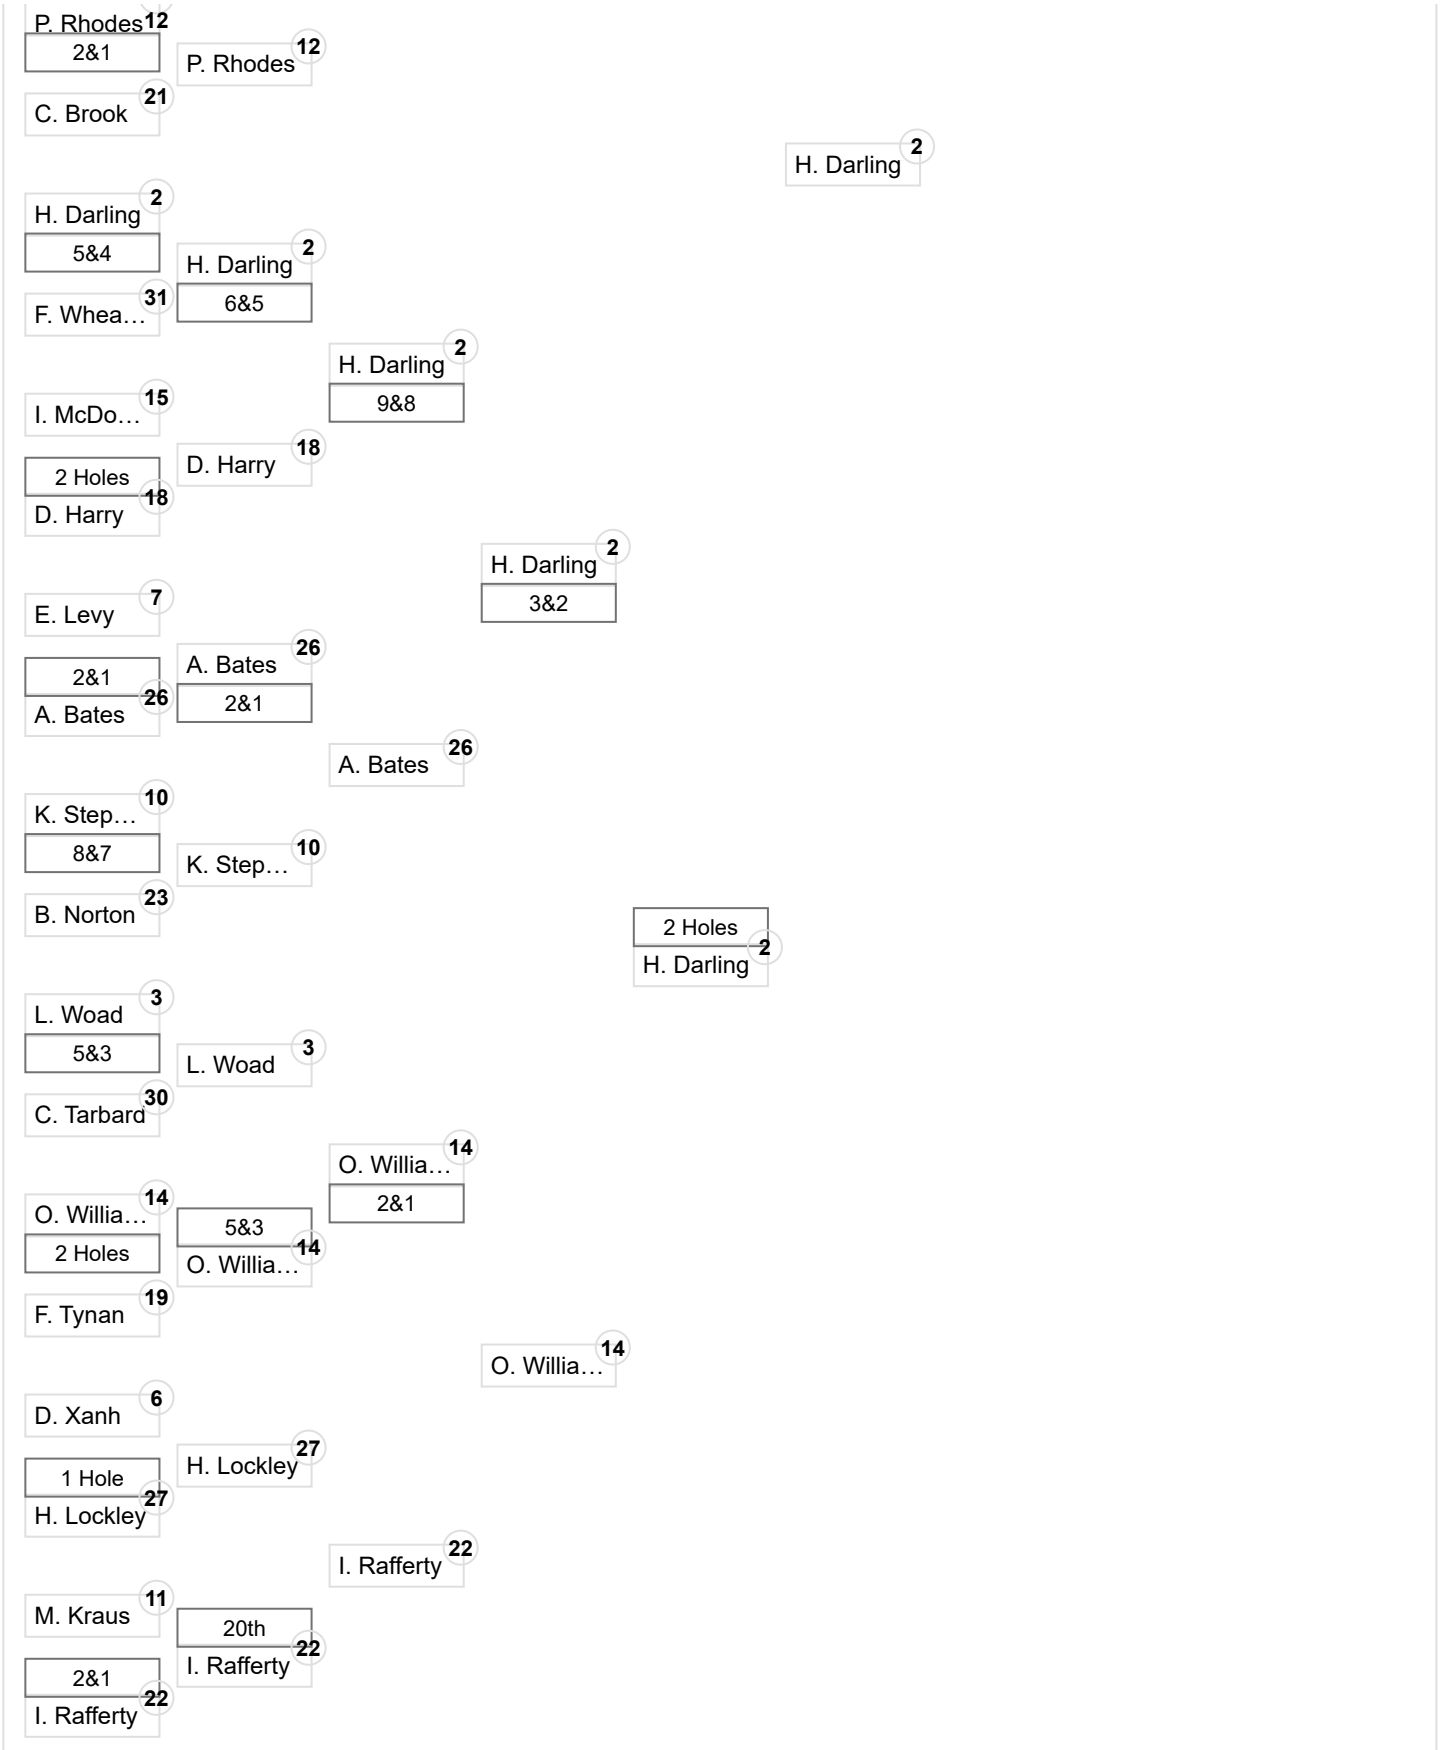

R&A Girls' Amateur Championship

10/08/2021 - 11/08/2021

LEADERBOARD

Pos	+/-	Name	Club name	SCORING TO PAR			ROUNDS		
				ToPar	Hole	Today	1	2	Total
1	-	GOURLEY, Rachel	Arcot Hall	-8	F	Par	66	74	140
2	7	DARLING, Hannah	Broomieknowe	-6	F	-4	72	70	142
3	2	WOAD, Lottie	Farnham	-6	F	-3	71	71	142
4	7	KIM, Hyun-Ji	Royal Wimbledon	-2	F	-1	73	73	146
5	2	WHITEHEAD, Maggie	Close House	-2	F	+1	71	75	146
6	4	XANH, Davina	Mendip Spring	-1	F	Par	73	74	147
7	4	LEVY, Ella	Switzerland	-1	F	+2	71	76	147
8	4	MOLLOY, Anna	Sandy Lodge	-1	F	+2	71	76	147
9	7	LEE, Olivia	Gerrards Cross	-1	F	+3	70	77	147
10	14	STEPHENS, Katie	Middlesbrough	Par	F	-2	76	72	148
11	11	KRAUS, Maline	Germany	Par	F	-1	75	73	148
12	1	RHODES, Patience	Burnham & Berrow	Par	F	Par	74	74	148
13	3	KIM, Rosie Bee	Buckinghamshire	Par	F	Par	74	74	148
14	6	WILLIAMS, Olivia	Churchill & Blakedown	Par	F	+2	72	76	148
15	13	MCDONALD-O'BRIEN, Isla	Shrewsbury	+1	F	-1	76	73	149
16	4	COULTER, Beth	Kirkistown Castle	+1	F	Par	75	74	149
17	3	SCANLON, Roisin	Woburn	+2	F	+2	74	76	150
18	12	HARRY, Darcy	Royal Porthcawl	+2	F	+5	71	79	150
19	4	TYNAN, Ffion	Minchinhampton	+3	F	+2	75	76	151
20	1	MAYO, Gracie	Newport (Gwent)	+3	F	+2	75	76	151
21	27	BROOK, Charlotte	Parkstone	+4	F	-2	80	72	152
22	5	RAFFERTY, Imogen	Marriott Breadsall Priory	+4	F	+2	76	76	152
23	29	NORTON, Beth	The Oaks	+5	F	-1	80	73	153
24	14	LEVY, Victoria	Switzerland	+5	F	+1	78	75	153
25	12	YATES, Ellen	West Hill	+5	F	+1	78	75	153
26	3	BATES, Ava	Wentworth	+5	F	+3	76	77	153
27	15	LOCKLEY, Harriet	Burnham & Berrow	+5	F	+5	74	79	153
28	13	RIGBY-WALDEN, Grace	Gerrards Cross	+6	F	+2	78	76	154
29	4	WAN, Amelia	Hollinwell	+6	F	+3	77	77	154
30	15	TARBARD, Chloe	Heacham Manor	+6	F	+6	74	80	154
31	5	WHEATLEY, Faye	Whickham	+7	F	+3	78	77	155
32	14	JAMES, Emily	Royal Lytham & St Annes	+7	F	+7	74	81	155
CURRENT CUT +7 (CUT BY TOP 32 PLAYERS)									
33	20	SMITH, Madeleine	Norwood Park	+8	F	+1	81	75	156
34	15	CRAWFORD, Grace	West Links Junior	+8	F	+2	80	76	156